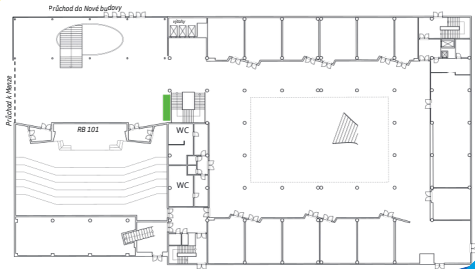

Areál VŠE Žižkov Rajská budova

 *povolená plocha pro umístění stojanu/áčka/roll-upu*

Areál VŠE Žižkov Stará budova

Areál VŠE Žižkov Italská budova

 *povolená plocha pro umístění stojanu/áčka/roll-upu*

Areál VŠE Žižkov Nová budova

 *povolená plocha pro umístění stojanu/áčka/roll-upu*