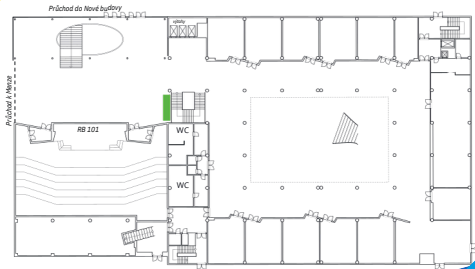

Areál VŠE Žižkov Rajská budova

 *povolená plocha pro umístění stojanu/áčka/roll-upu*

Areál VŠE Žižkov Stará budova

Areál VŠE Žižkov Italská budova

 *povolená plocha pro umístění stojanu/áčka/roll-upu*

Areál VŠE Žižkov Nová budova

 *povolená plocha pro umístění stojanu/áčka/roll-upu*